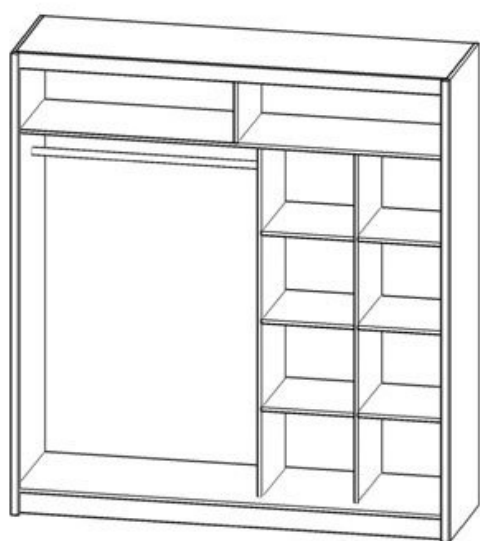

200 / 214 / 62

BM