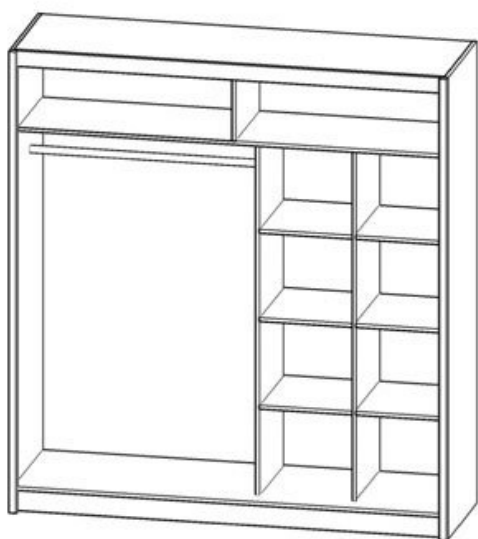

AKWARIUM шкаф 200 Шкафы с раздвижными дверями Шкафы Шифоньеры Комоды

mebeles.buv.lv

AKWARIUM шкаф 200
488.00 EUR

Шкафы Шифоньеры Комоды
PIASKI

[Позвонить](#)
[Задать вопрос](#)
[Оформить заказ](#)

200 / 214 / 62

BM

AKWARIUM шкаф 200 - Шкафы с раздвижными дверями - Шкафы Шифоньеры Комоды - PIASKI

Цвет: белый.

Материал: ламинированный ДСП.

Ширина: **200** см

Высота: **214** см

Глубина: **62** см

Прямая поставка мебели с завода PIASKI до Вашего дома!