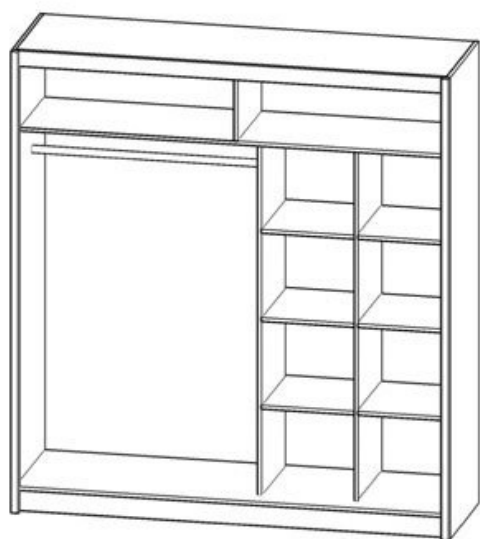

200 / 214 / 62

*BM*

**AKWARIUM шкаф 200 - Шкафы с раздвижными дверями - Шкафы Шифоньеры Комоды - PIASKI**

Цвет: белый.

Материал: ламинированный ДСП.

Ширина: **200** см

Высота: **214** см

Глубина: **62** см