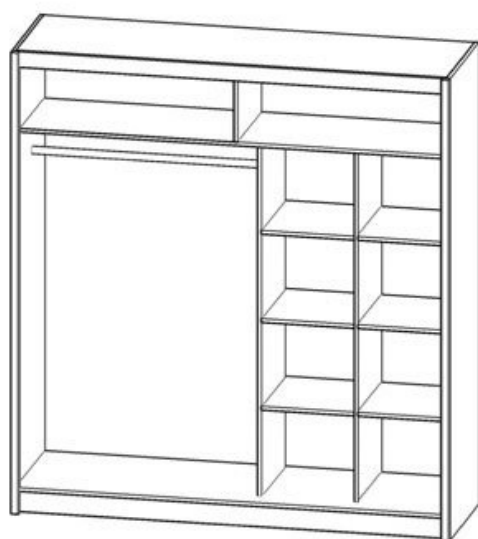

NEW YORK шкаф 200 Шкафы с раздвижными дверями Шкафы Шифоньеры Комоды

mebeles.buv.lv

NEW YORK шкаф 200
488.00 EUR

Шкафы Шифоньеры Комоды
PIASKI

[Позвонить](#)
[Задать вопрос](#)
[Оформить заказ](#)

200 / 214 / 62

BM

**NEW YORK шкаф 200 - Шкафы с раздвижными дверями - Шкафы
Шифоньеры Комоды - PIASKI**

Цвет: белый.

Материал: ламинированный ДСП.

Ширина: **200** см

Высота: **214** см

Глубина: **62** см

Прямая поставка мебели с завода PIASKI до Вашего дома!