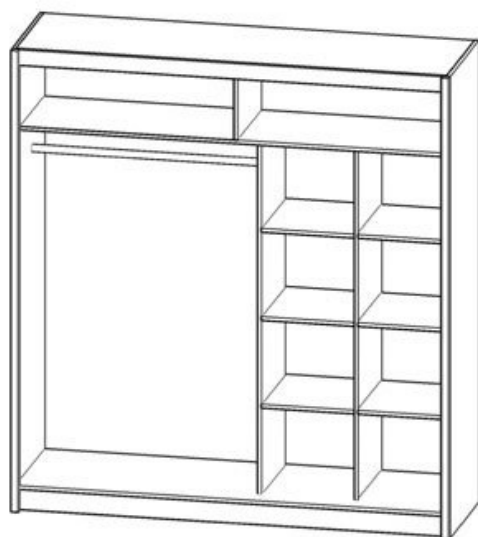

NEW YORK шкаф 200 Шкафы с раздвижными дверями Шкафы Шифоньеры Комоды

mebeles.buv.lv

NEW YORK шкаф 200
488.00 EUR

Шкафы Шифоньеры Комоды
PIASKI

[Позвонить](#)
[Задать вопрос](#)
[Оформить заказ](#)

200 / 214 / 62

BM

**NEW YORK шкаф 200 - Шкафы с раздвижными дверями - Шкафы
Шифоньеры Комоды - PIASKI**

Цвет: белый.

Материал: ламинированный ДСП.

Ширина: **200** см

Высота: **214** см

Глубина: **62** см

Прямая поставка мебели с завода PIASKI до Вашего дома!