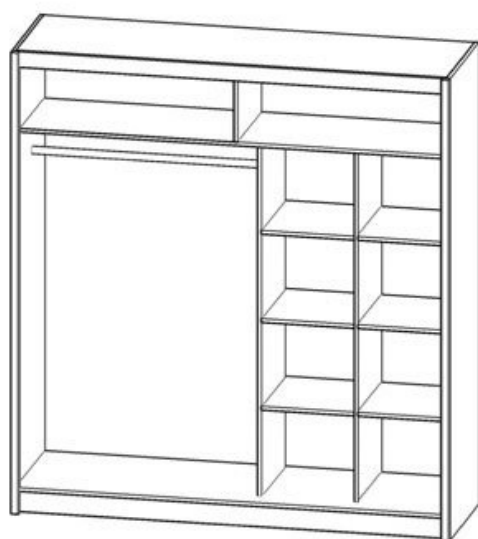

Мартыніка шкаф 200 Шкафы с раздвижными дверями Шкафы Шифоньеры Комоды

mebeles.buv.lv

Мартыніка шкаф 200
488.00 EUR

Шкафы Шифоньеры Комоды
PIASKI

[Позвонить](#)
[Задать вопрос](#)
[Оформить заказ](#)

200 / 214 / 62

BVM

Martynika шкаф 200 - Шкафы с раздвижными дверями - Шкафы Шифоньеры Комоды - PIASKI

Цвет: белый.

Материал: ламинированный ДСП.

Ширина: **200** см

Высота: **214** см

Глубина: **62** см

Прямая поставка мебели с завода PIASKI до Вашего дома!