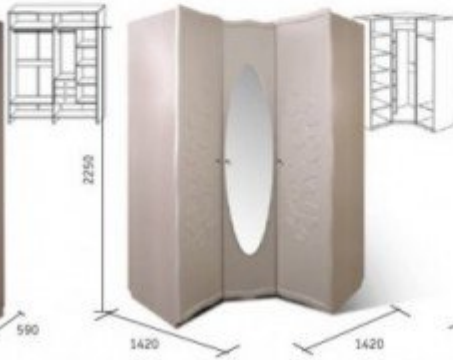

[Оформить заказ](#)

*BM*

**Шкаф для одежды "Тайна"**  
КМК 0416.1  
1760 x 2220 x 590

**Шкаф для одежды "Тайна угловой"**  
КМК 0416.8  
1420 x 2250 x 1420

**Стол туалетный "Тайна"**  
КМК 0416.5  
1200 x 1920 x 500

**Тумба туалетная "Тайна с зеркалом"**  
КМК 0416.7  
645 x 2030 x 485

**Кровать "Тайна"**  
КМК 0416.4  
1990 x 1205 x 2110  
матрас  
1950 x 1600

**Кровать 1800 "Тайна"**  
КМК 0416.15  
1990 x 1205 x 2305  
матрас  
1950 x 1800

**Зеркало настенное "Тайна"**  
КМК 0416.6  
970 x 1075 x 20

**Полка "Тайна"**  
КМК 0416.12  
885 x 175 x 360

**Комод "Тайна"**  
КМК 0416.2  
930 x 950 x 470

**Шкаф для одежды "Тайна 2Д"**  
КМК 0416.9  
875 x 2200 x 590