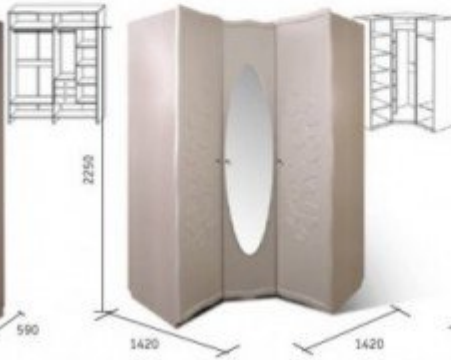

[Оформить заказ](#)

*BM*

**Шкаф для одежды "Тайна"**  
КМК 0416.1  
1760 x 2220 x 590

**Шкаф для одежды "Тайна угловой"**  
КМК 0416.8  
1420 x 2250 x 1420

**Стол туалетный "Тайна"**  
КМК 0416.5  
1200 x 1920 x 500

**Тумба туалетная "Тайна с зеркалом"**  
КМК 0416.7  
645 x 2030 x 485

**Кровать "Тайна"**  
КМК 0416.4  
1990 x 1205 x 2110  
матрас  
1950 x 1600

**Кровать 1800 "Тайна"**  
КМК 0416.15  
1990 x 1205 x 2305  
матрас  
1950 x 1800

**Зеркало настенное "Тайна"**  
КМК 0416.6  
970 x 1075 x 20

**Полка "Тайна"**  
КМК 0416.12  
885 x 175 x 360

**Комод "Тайна"**  
КМК 0416.2  
930 x 950 x 470

**Шкаф для одежды "Тайна 2Д"**  
КМК 0416.9  
875 x 2200 x 590