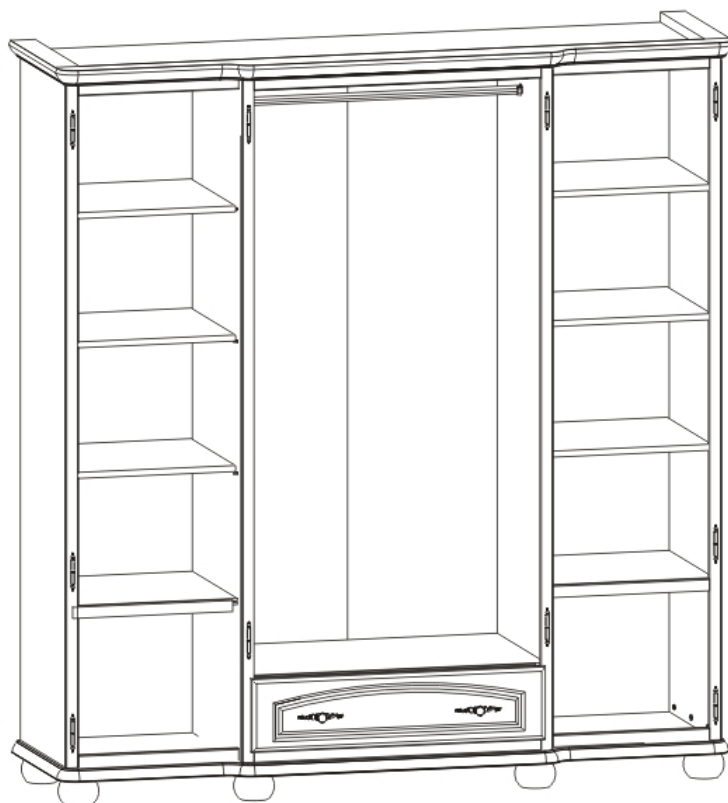

Шкаф BAWARIA DSZF 4D1S Шкафы 4-дверные Шкафы Шифоньеры Комоды

mebeles.buv.lv

Шкаф BAWARIA DSZF 4D1S
1748.00 EUR

Шкафы Шифоньеры Комоды
Black Red White (BRW)

Fasāde - rieksts

Korpuss - kastanis

**Шкаф BAWARIA DSZF 4D1S - Шкафы 4-дверные - Шкафы Шифоньеры
Комоды - Black Red White (BRW)**

220 cm / 206,5 cm /63 cm

Прямая поставка мебели с завода Black Red White (BRW) до Вашего дома!

Условия доставки

Возможна доставка по всей территории Евросоюза.

Стоимость доставки рассчитывается индивидуально.