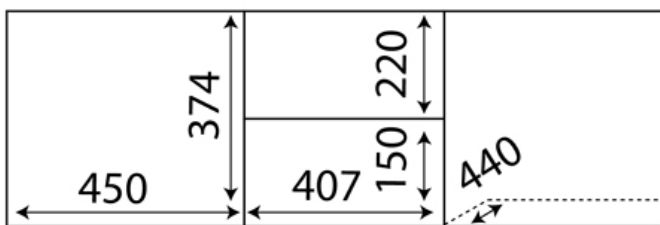

BM

[Call](#)
[Ask Question](#)
[Checkout](#)

Oliwier 14 show-window - TV commodes - Cupboards Commodes - ML Meble

Available colors:

- Sonoma dark:
- Sonoma light + dark.

Width: **138** cm

Height: **48** cm

Depth: **50** cm