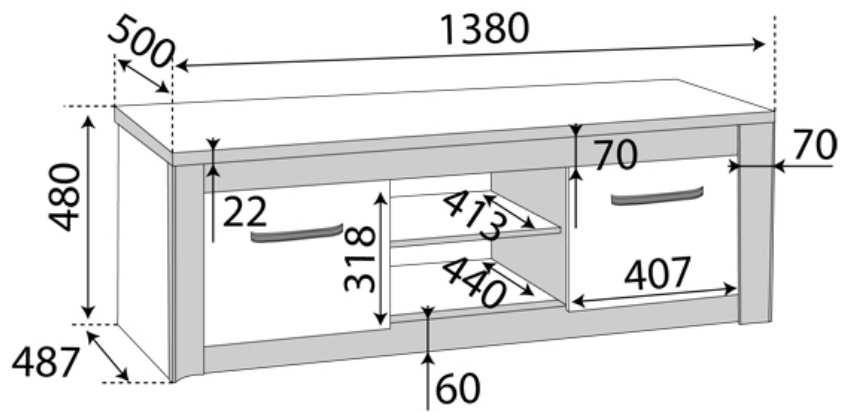

BM

[Call](#)
[Ask Question](#)
[Checkout](#)

Oliwier 14 show-window - TV commodes - Cupboards Commodes - ML Meble

Available colors:

- Sonoma dark:
- Sonoma light + dark.

Width: **138** cm

Height: **48** cm

Depth: **50** cm