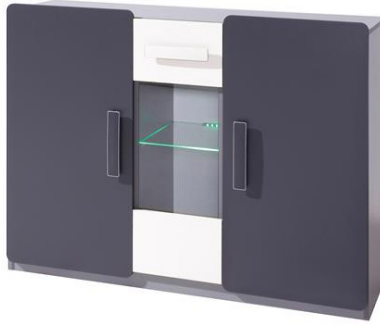

# Комод L K2D2SZ Dressers Cupboards Commodes

[mebeles.buv.lv](http://mebeles.buv.lv)

Комод L K2D2SZ

89.00 EUR

[Dressers](#)

[Manufacturer products GiB meble](#)

*BM*

### **Комод L K2D2SZ - Dressers - Cupboards Commodes - GiB meble**

Material: laminated chipboard, MDF.

Colours:

Case: gray

Facades: graphite/purple, green/graphite, white/graphite.

Width: **80** cm

Height: **91** cm