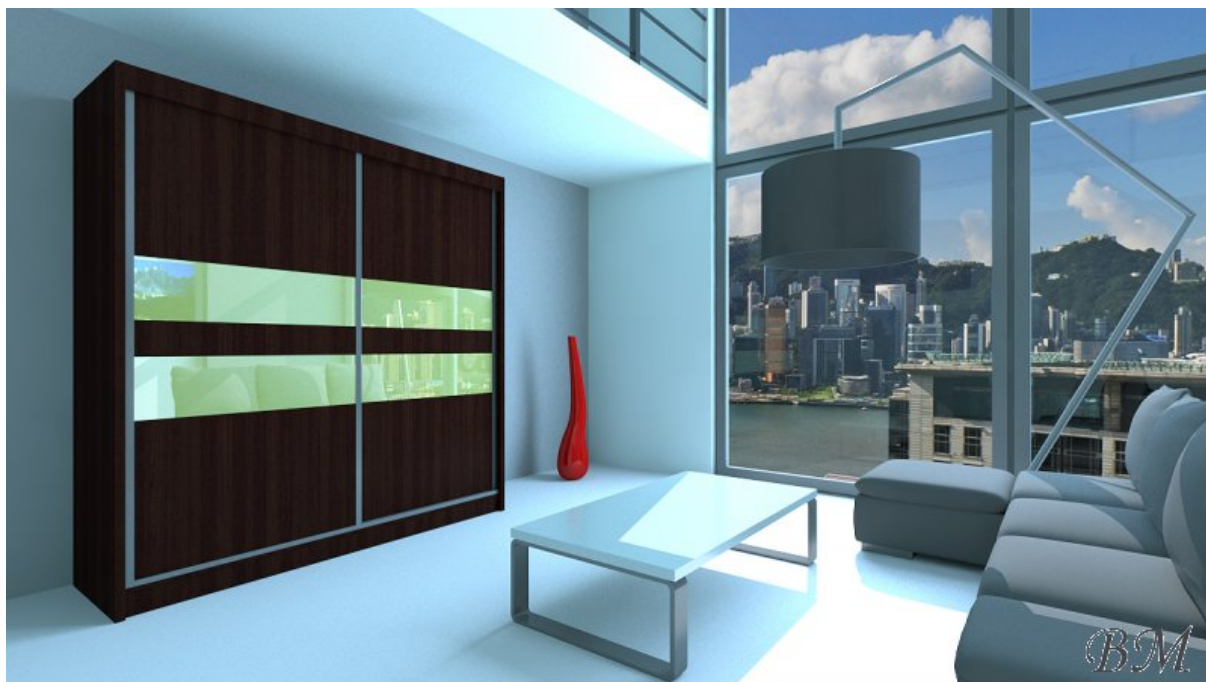

FINEZJA cupboard Wardrobes with sliding doors Cupboards Commodes

mebeles.buv.lv

FINEZJA cupboard

300.00 EUR

[Wardrobes with sliding doors](#)

[Manufacturer products Makspol](#)

WNĘTRZE SZAFY

DOSTĘPNE KOLORY PŁYTY LAMINOWANEJ:

CZARNY MAT

BIAŁY MAT

DĄB SONOMA

WENGE

BM

FINEZJA cupboard - Wardrobes with sliding doors - Cupboards
Commodes - Makspol

LED lightning + 30 €.

Color LED + 43 €.