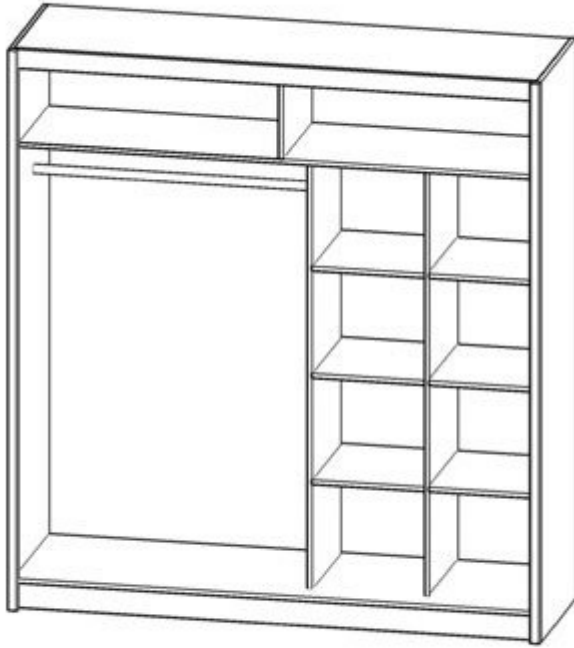

# NATURA wardrobe 200 Wardrobes with sliding doors Cupboards Commodes

[mebeles.buv.lv](http://mebeles.buv.lv)

NATURA wardrobe 200

488.00 EUR

[Wardrobes with sliding doors](#)

[Manufacturer products PIASKI](#)

200 / 214 / 62

*BM*

**NATURA wardrobe 200 - Wardrobes with sliding doors -  
Cupboards Commodes - PIASKI**

Color: white.

Material: laminated particleboard.

Width: **200** cm

Height: **214** cm

Depth: **62** cm