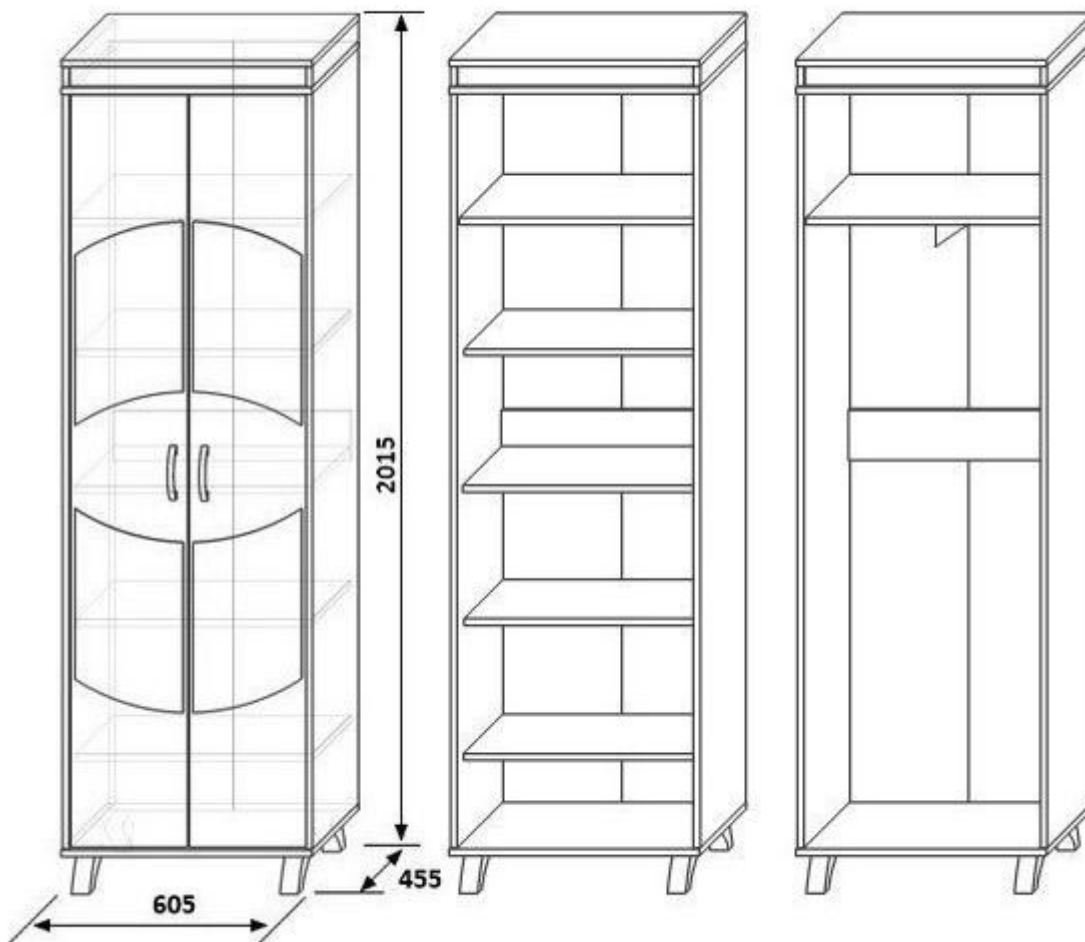

# Glass Wardrobe ORFEJ 2D 0364.3 Cases 2-door Cupboards Commodes

[mebeles.buv.lv](http://mebeles.buv.lv)

Glass Wardrobe ORFEJ 2D 0364.3

[Cases 2-door](#)

175.00 EUR

[Manufacturer products Мебель  
KMK](#)

[Call](#)

[Ask Question](#)

[Checkout](#)

**Glass Wardrobe ORFEJ 2D 0364.3 - Cases 2-door - Cupboards  
Commodes - Мебель KMK**

Height mm 2015

Width 605

Depth 455 mm

Material: MDF

Direct furniture delivery from Мебель KMK factory to Your home!