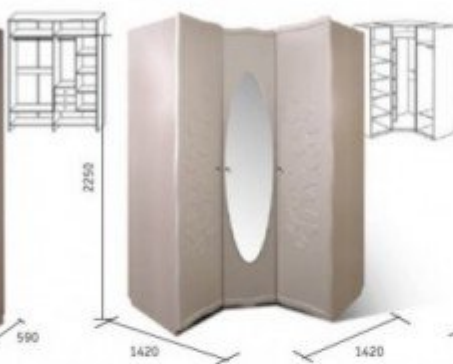

# Wardrobe TAJNA 2D Cases 2-door Cupboards Commodes

[mebeles.buv.lv](http://mebeles.buv.lv)

Wardrobe TAJNA 2D

225.00 EUR

[Cases 2-door](#)

[Manufacturer products BY](#)

[Call](#)  
[Ask Question](#)  
[Checkout](#)

## ТАЙНА модули

Шкаф для одежды "Тайна"  
КМК 0416.1  
1760 x 2220 x 590

Шкаф для одежды "Тайна угловой"  
КМК 0416.8  
1420 x 2250 x 1420

Стол туалетный "Тайна"  
КМК 0416.5  
1200 x 1920 x 500

Тумба туалетная "Тайна с зеркалом"  
КМК 0416.7  
645 x 2030 x 485

Кровать "Тайна"  
КМК 0416.4  
1990 x 1205 x 2110  
матрас  
1950 x 1600

Кровать 1800 "Тайна"  
КМК 0416.15  
1990 x 1205 x 2305  
матрас  
1950 x 1800

Зеркало настенное "Тайна"  
КМК 0416.6  
970 x 1075 x 20

Полка "Тайна"  
КМК 0416.12  
885 x 175 x 360

Комод "Тайна"  
КМК 0416.2  
930 x 950 x 470

ВМ

**Шкаф для одежды "Тайна 2Д"**  
КМК 0416.9  
875 x 2200 x 590

**Шкаф для одежды "Тайна 1Д4Я"**  
КМК 0416.10  
535 x 2200 x 590