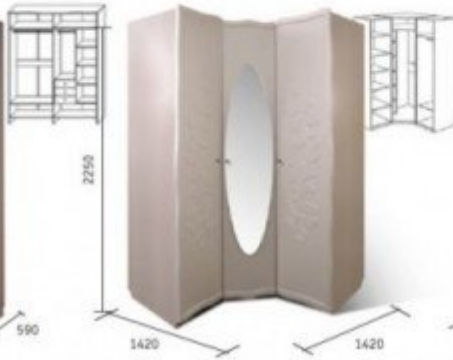

[Checkout](#)

*BM*

**Шкаф для одежды "Тайна"**  
КМК 0416.1  
1760 x 2220 x 590

**Шкаф для одежды "Тайна угловой"**  
КМК 0416.8  
1420 x 2250 x 1420

**Стол туалетный "Тайна"**  
КМК 0416.5  
1200 x 1920 x 500

**Тумба туалетная "Тайна с зеркалом"**  
КМК 0416.7  
645 x 2030 x 485

**Кровать "Тайна"**  
КМК 0416.4  
1990 x 1205 x 2110  
матрас  
1950 x 1600

**Кровать 1800 "Тайна"**  
КМК 0416.15  
1990 x 1205 x 2305  
матрас  
1950 x 1800

**Зеркало настенное "Тайна"**  
КМК 0416.6  
970 x 1075 x 20

**Полка "Тайна"**  
КМК 0416.12  
885 x 175 x 360

**Комод "Тайна"**  
КМК 0416.2  
930 x 950 x 470

**Шкаф для одежды "Тайна 2Д"**  
КМК 0416.9  
875 x 2200 x 590