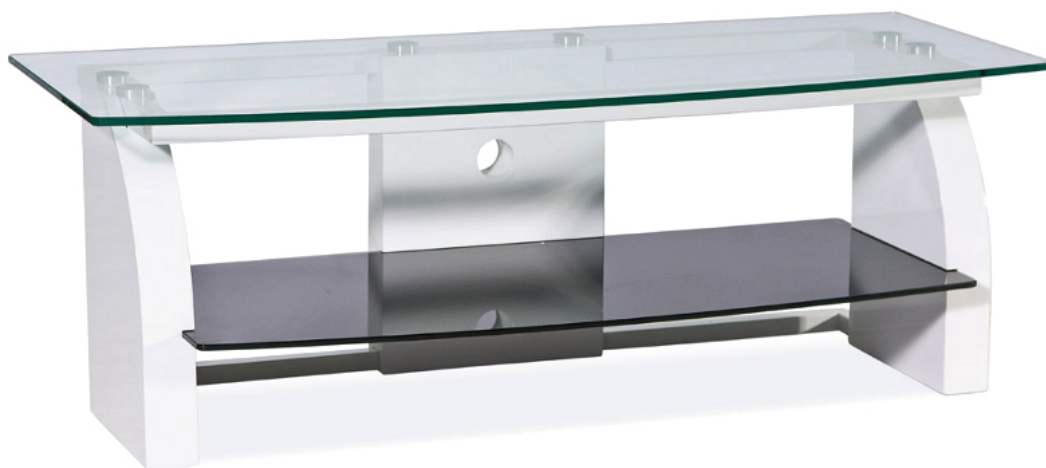

TV-038 TV skapītis TV kumodes stendi Skapji Kumodes

mebeles.buv.lv

TV-038 TV skapītis

85.00 EUR

[TV kumodes stendi](#)

[Mēbeļu ražotāja SIGNAL](#)

BM

TV-038 TV skapītis - TV kumodes stendi - Skapji Kumodes - SIGNAL

Materiāls: metāls, rūdītā stikla

Platums: **50** cm

Augstums: **49** cm

Garums: **100** cm

Tiešā mēbeļu piegāde no SIGNAL rūpnīcas līdz Jūsu mājai!

Piegādes nosacījumi

Kā saņemt savu pirkumu ?

- Mēbeles varat saņemt noliktavā Rīgā.
- Piegāde Rīgā - 9 EUR, piegādes laiks ir saskaņots ar pasūtītāju.
- Iespējama piegāde visā Latvijas teritorijā, cenas ir norādītas tabulā.
- Ja Jūsu mēbeles atrodas noliktavā, piegāde tiek veikta 2-5 dienu laikā.
- Ja mēbeles noliktavā nav, piegāde tiek veikta 2-6 nedēļu laikā, atkarībā no ražotājiem.
- Mēbeļu ienešana vai uznešana tiek veikta par atsevišķu samaksu, sākot no 2 EUR par 1 stāvu.
- Kvalificēta mēbeļu montāžas meistara pakalpojumi ir par atsevišķu samaksu apmēram 10% no pasūtījuma (izņemot virtuves).
- Lai nebūtu problēmu ienest pasūtīto precī, lūgums izmērīt durvju aillas platumu un garumu pirms pirkuma.