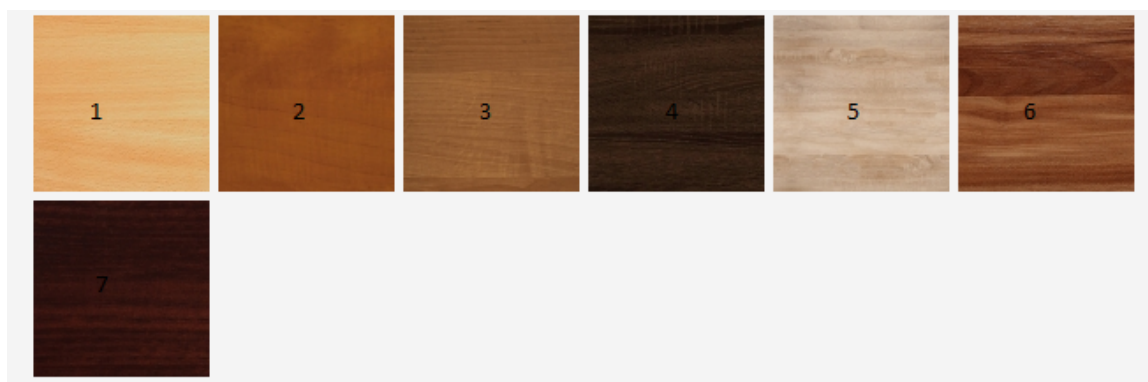

Kumode K-4044S Kumodes Skapji Kumodes

mebeles.buv.lv

Kumode K-4044S

58.00 EUR

[Kumodes](#)

[Mēbeļu ražotāja MEBLOCROSS](#)

BM