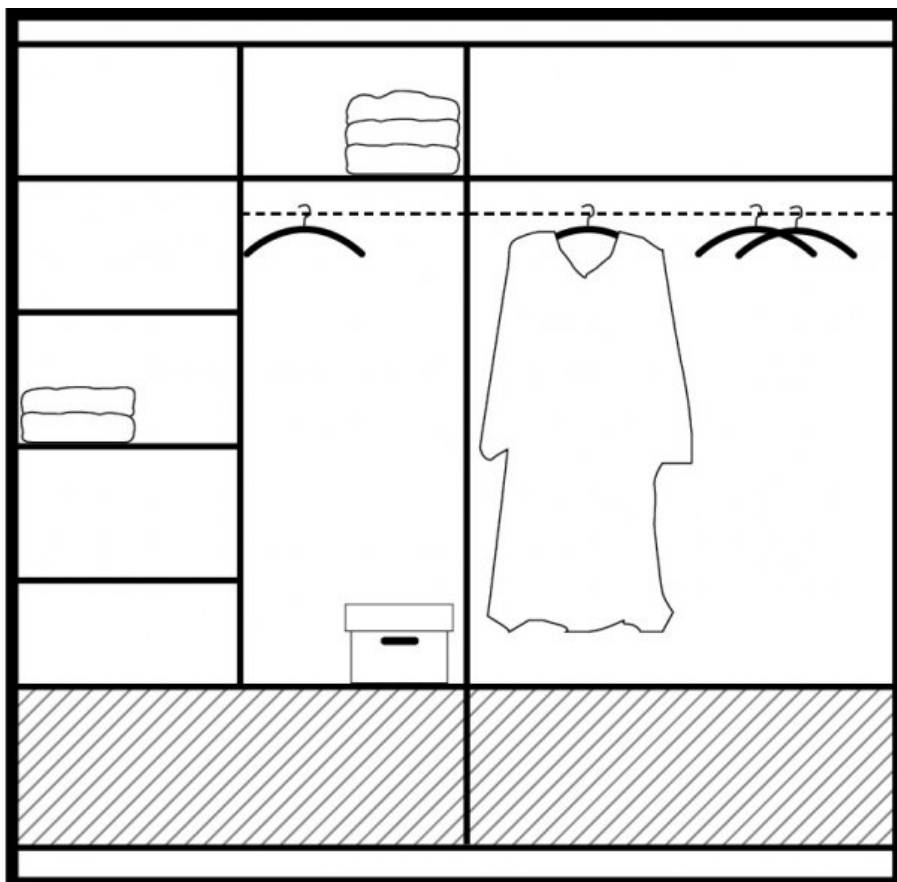

BM

AMSTERDAM 203 - Skapji ar bīdāmām durvīm - Skapji Kumodes - STOLAR

LED apgaismojums.

Krāsa: korpuss - plūme, fasāde - balta pulēta/melns stikls, melna pulēta/melns stikls.

Materiāls: laminēta KSP.

Platums: **208** cm

Augstums: **225** cm

Dziļums: **61** cm

Tiešā mēbeļu piegāde no STOLAR rūpnīcas līdz Jūsu mājai!