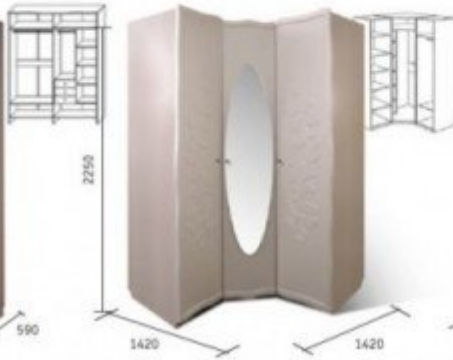

[Noformēt pasūtījumu](#)

BM

Шкаф для одежды "Тайна"
КМК 0416.1
1760 x 2220 x 590

Шкаф для одежды "Тайна угловой"
КМК 0416.8
1420 x 2250 x 1420

Стол туалетный "Тайна"
КМК 0416.5
1200 x 1920 x 500

Тумба туалетная "Тайна с зеркалом"
КМК 0416.7
645 x 2030 x 485

Кровать "Тайна"
КМК 0416.4
1990 x 1205 x 2110
матрас
1950 x 1600

Кровать 1800 "Тайна"
КМК 0416.15
1990 x 1205 x 2305
матрас
1950 x 1800

Зеркало настенное "Тайна"
КМК 0416.6
970 x 1075 x 20

Полка "Тайна"
КМК 0416.12
885 x 175 x 360

Комод "Тайна"
КМК 0416.2
930 x 950 x 470

Шкаф для одежды "Тайна 2Д"
КМК 0416.9
875 x 2200 x 590

Шкаф для одежды "Тайна 1Д4Я"
КМК 0416.10
535 x 2200 x 590

Стол для компьютера "Тайна 01"
КМК 0416.13
1500 x 1970 x 905