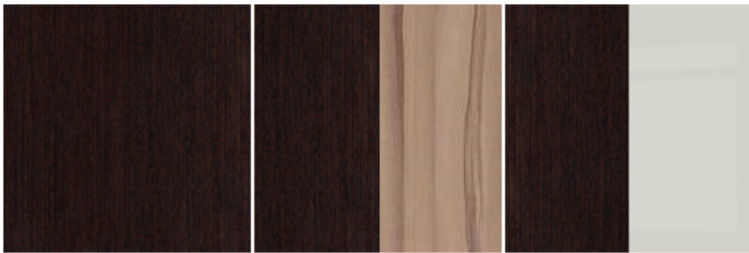

Kaspiān шкаф REG2D2S Шкафы 2-дверные Шкафы Шифоньеры Комоды

mebeles.buv.lv

Kaspiān шкаф REG2D2S

140.00 EUR

[Шкафы 2-дверные](#)

[Производитель мебели Black Red White \(BRW\)](#)

Kaspiān шкаф REG2D2S - Шкафы 2-дверные - Шкафы Шифоньеры Комоды - Black Red White (BRW)

Цвета:

- венге, венге/palio,
- венге/серый глянцевый + 36 Ls

Материал: ламинированный ДСП.

Ширина: **90** см

Высота: **200.5** см

Глубина: **40.5** см

Прямая поставка мебели с завода Black Red White (BRW) до Вашего дома!