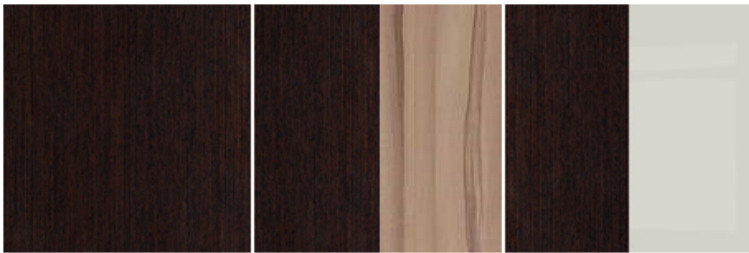

Kaspiān шкаф SZF2D2S Шкафы 2-дверные Шкафы Шифоньеры Комоды

mebeles.buv.lv

Kaspiān шкаф SZF2D2S

134.00 EUR

[Шкафы 2-дверные](#)

[Производитель мебели Black Red White \(BRW\)](#)

Kaspiān шкаф SZF2D2S - Шкафы 2-дверные - Шкафы Шифоньеры Комоды - Black Red White (BRW)

Цвета:

- венге, венге/palio,
- венге/серый глянцевый + 37 Ls

Материал: ламинированный ДСП.

Ширина: **90** см

Высота: **200.5** см

Глубина: **55.5** см

Прямая поставка мебели с завода Black Red White (BRW) до Вашего дома!