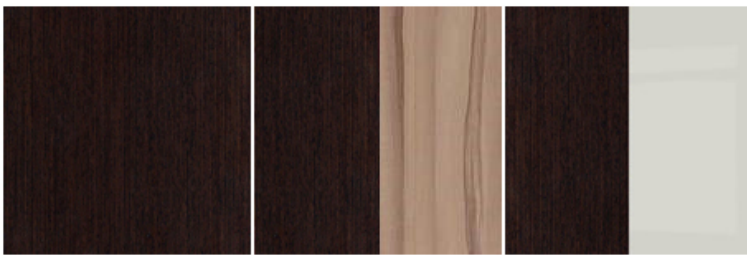

Kasriān шкаф SZF1D2SP Шкафы 1-дверные Шкафы Шифоньеры Комоды

mebeles.buv.lv

Kasriān шкаф SZF1D2SP

107.00 EUR

[Шкафы 1-дверные](#)

[Производитель мебели Black Red White \(BRW\)](#)

Kasriān шкаф SZF1D2SP - Шкафы 1-дверные - Шкафы Шифоньеры Комоды - Black Red White (BRW)

Цвета:

- венге, венге/palio,
- венге/серый глянцевый + 6 Ls

Материал: ламинированный ДСП.

Ширина: **56** см

Высота: **200.5** см

Глубина: **40.5** см

Прямая поставка мебели с завода Black Red White (BRW) до Вашего дома!