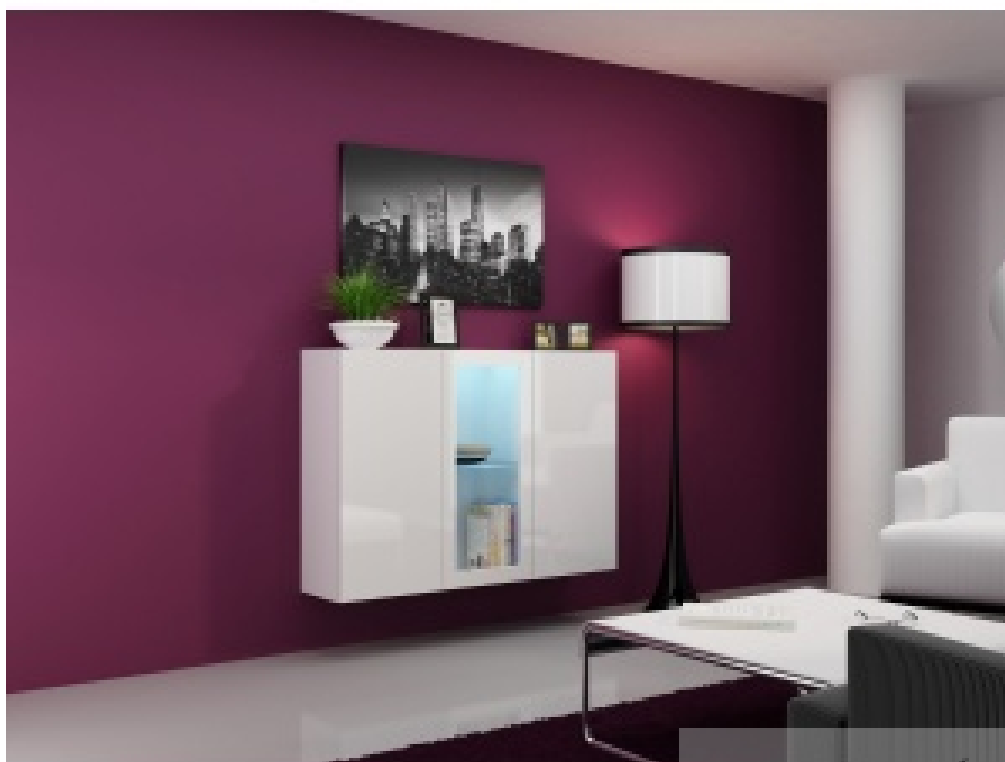

VIGO комод Комоды Шкафы Шифоньеры Комоды

mebeles.buv.lv

VIGO комод

149.00 EUR

[Комоды](#)

[Производитель мебели Sama meble](#)

BM

VIGO комод - Комоды - Шкафы Шифоньеры Комоды - Sama meble

Комод Vigo

Материал - ламинированное полотно. Фасадные поверхности глянцевый.

Цвета

1. Корпус - матовый черный, фасад - глянцевый белый; 2. Корпус - матовый белый, фасад - глянцевый черный; 3. Корпус - матовый белый, фасад - глянцевый белый; 4. Корпус - матовый черный, фасад - глянцевый черный.

Система открытия *PUSH-CLICK*.

LED подсветка не включена в цену.

Размер: 90x120x38 см.

Прямая поставка мебели с завода Sama meble до Вашего дома!

Условия доставки

Возможна доставка по всей территории Евросоюза.