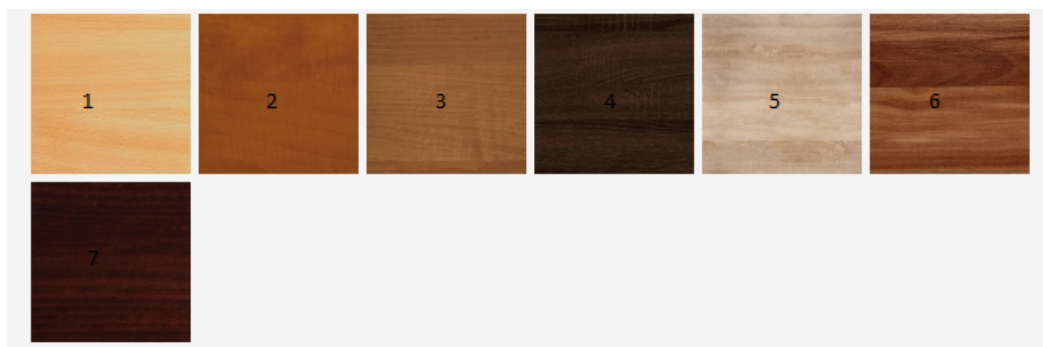

Комод K1-2D-2S Комоды Шкафы Шифоньеры Комоды

mebeles.buv.lv

Комод K1-2D-2S

61.00 EUR

[Комоды](#)

[Производитель мебели MEBLOCROSS](#)

BM