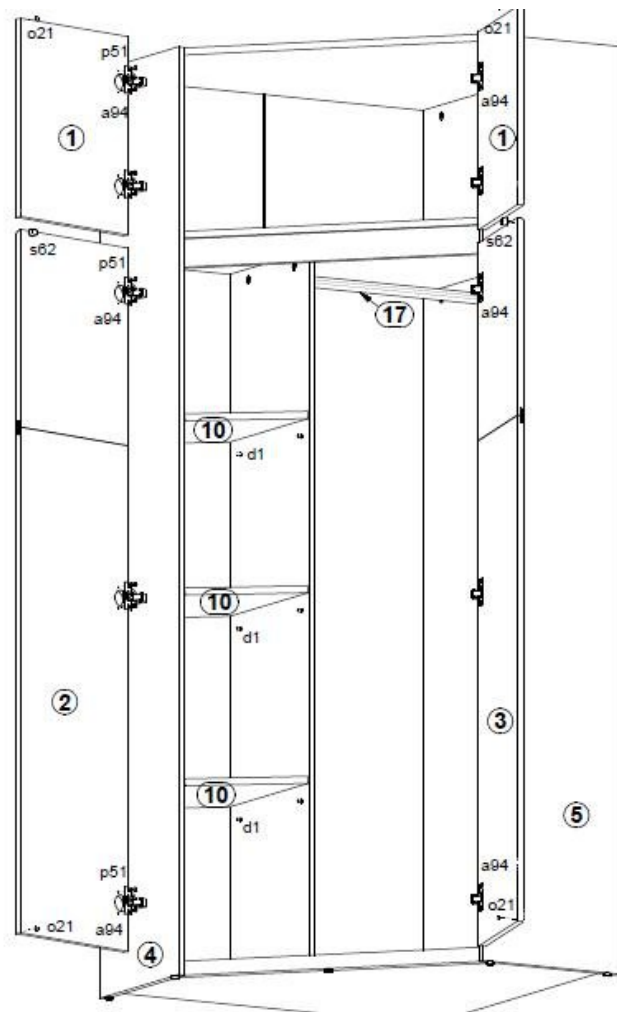

ВМ

**Academica SZFN2D угловой шкаф - Шкафы угловые - Шкафы Шифоньеры
Комоды - Black Red White (BRW)**

Цвет: дуб Сонома.

Материал: ламинированное мебельное полотно.

Ширина: **80.5** см

Высота: **198.5** см

Глубина: **80.5** см

Прямая поставка мебели с завода Black Red White (BRW) до Вашего дома!