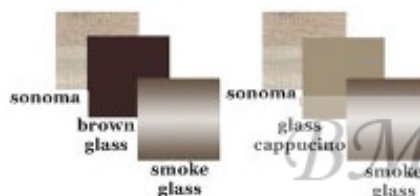

GENEWA 9 Шкафы с раздвижными дверями Шкафы Шифоньеры Комоды

mebeles.buv.lv

GENEWA 9
311.00 EUR

[Шкафы с раздвижными дверями](#)
[Производитель мебели Furnitech](#)

GENEWA 9

width: 203 cm
height: 215 cm
depth: 61 cm

COLOUR

GENEWA 9 - Шкафы с раздвижными дверями - Шкафы Шифоньеры Комоды - Furnitech

Цвет: дуб сонома + коричневое стекло + зеркало, дуб сонома +
стекло капучино + зеркало.

Материал: ламинированное мебельное полотно.