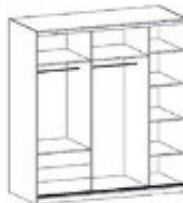

height: 220 cm

depth: 64 cm

COLOUR

BM

## HERO - Шкафы с раздвижными дверями - Шкафы Шифоньеры Комоды - Furnitech

Цвет: белый + черное стекло.

Материал: ламинированное мебельное полотно.

Ширина: **226** см

Высота: **220** см

Глубина: **64** см

Прямая поставка мебели с завода Furnitech до Вашего дома!