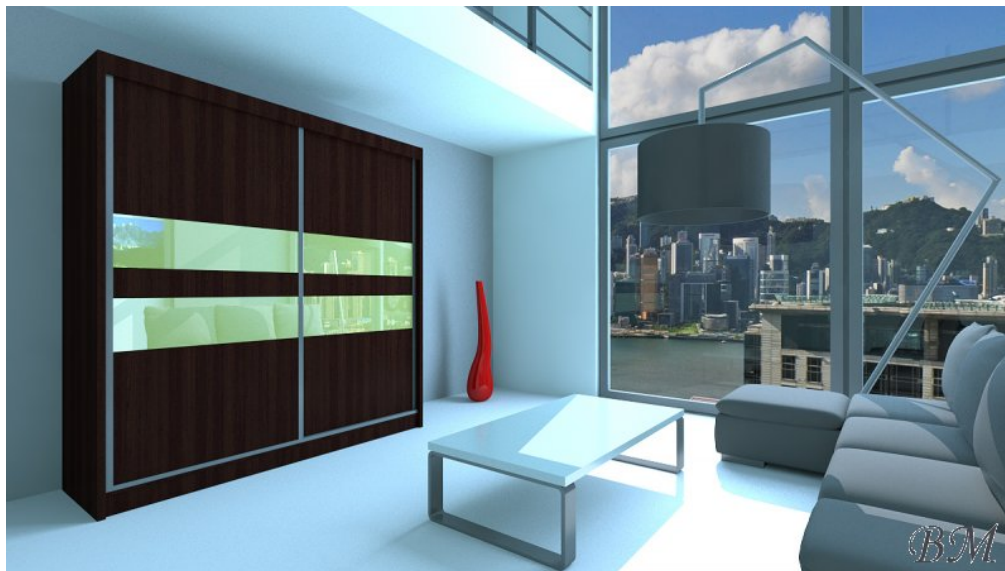

FINEZJA шкаф Шкафы с раздвижными дверями Шкафы Шифоньеры Комоды

mebeles.buv.lv

FINEZJA шкаф

300.00 EUR

[Шкафы с раздвижными дверями](#)

[Производитель мебели Makspol](#)