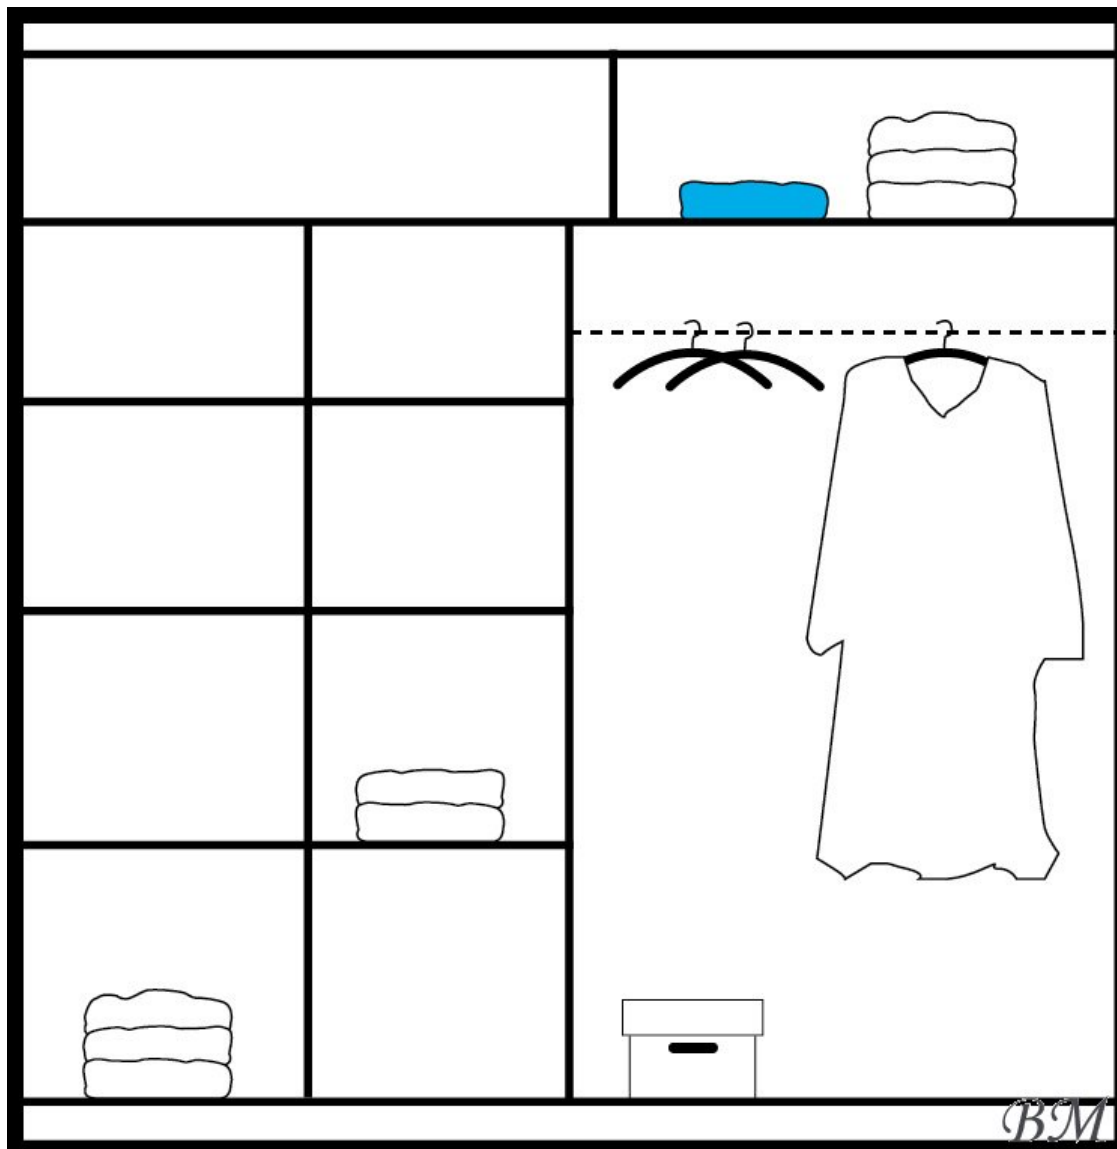

BOSTON - Шкафы с раздвижными дверями - Шкафы Шифоньеры Комоды - STOLAR

Цвет: серый country/зеркало, слива/зеркало, черный/зеркало, белый/зеркало, венге/зеркало.

Материал: ламинированный ДСП.

Ширина: **203** см

Высота: **215** см

Глубина: **61** см

Прямая поставка мебели с завода STOLAR до Вашего дома!