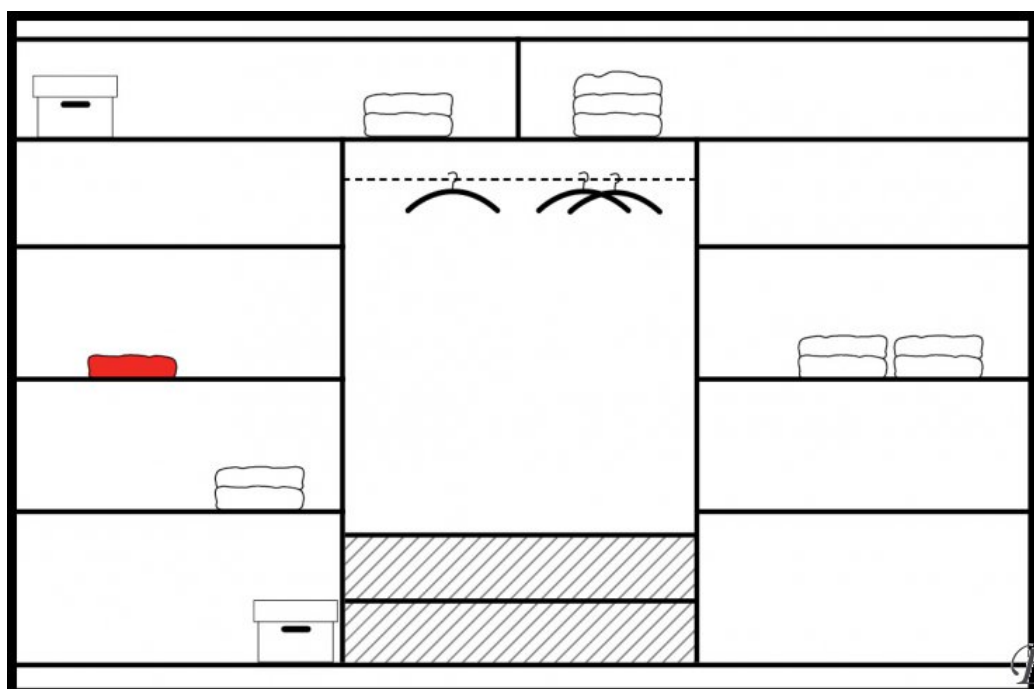

MALIBU Шкафы с раздвижными дверями Шкафы Шифоньеры Комоды

mebeles.buv.lv

MALIBU

368.00 EUR

[Шкафы с раздвижными дверями](#)

[Производитель мебели STOLAR](#)

BM