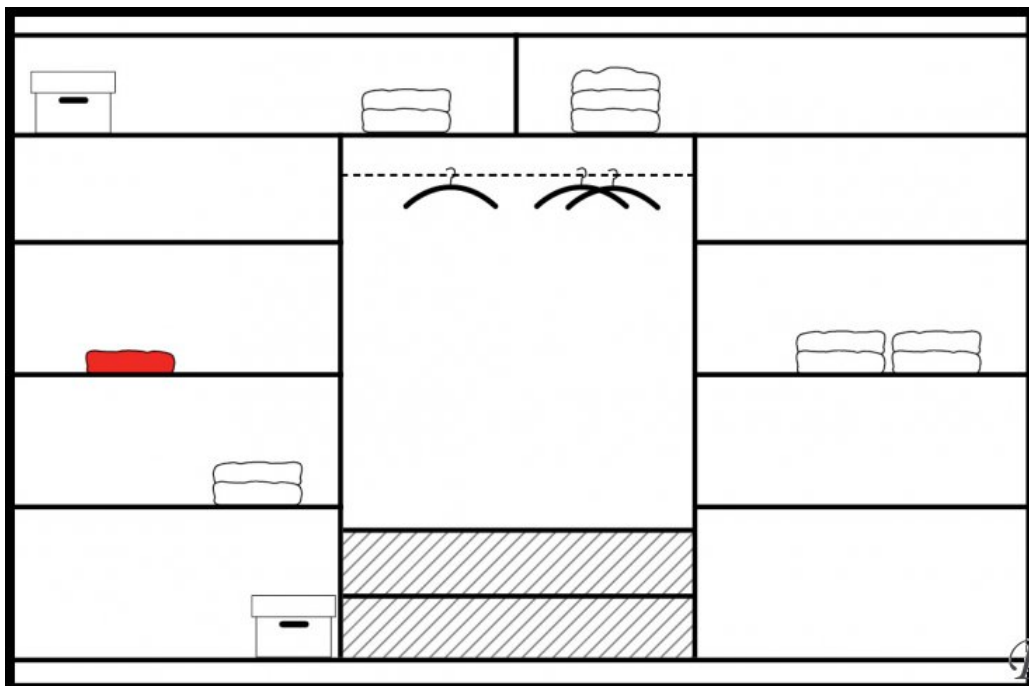

VISTA 250 Шкафы с раздвижными дверями

Шкафы Шифоньеры Комоды

mebeles.buv.lv

VISTA 250
368.00 EUR

[Шкафы с раздвижными дверями](#)
[Производитель мебели STOLAR](#)