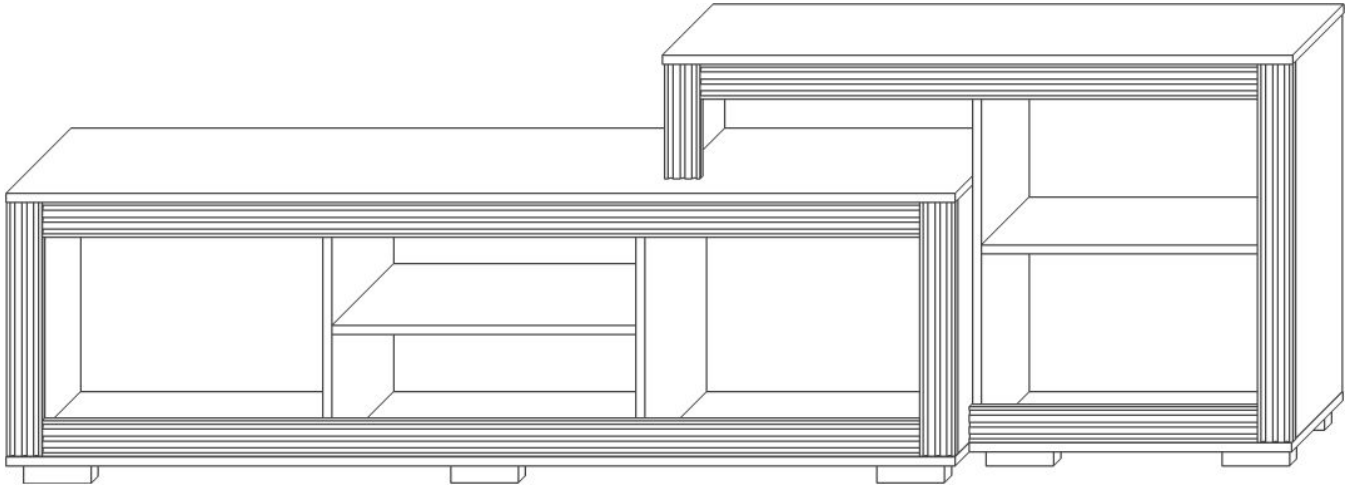

**ТВ тумба ILONA - ТВ комоды тумбы - Шкафы Шифоньеры  
Комоды - Мебель КМК**

Высота, мм 740

Ширина, мм 2265

Глубина, мм 470

Материал: ЛДСП

Прямая поставка мебели с завода Мебель КМК до Вашего дома!

[Позвонить](#)